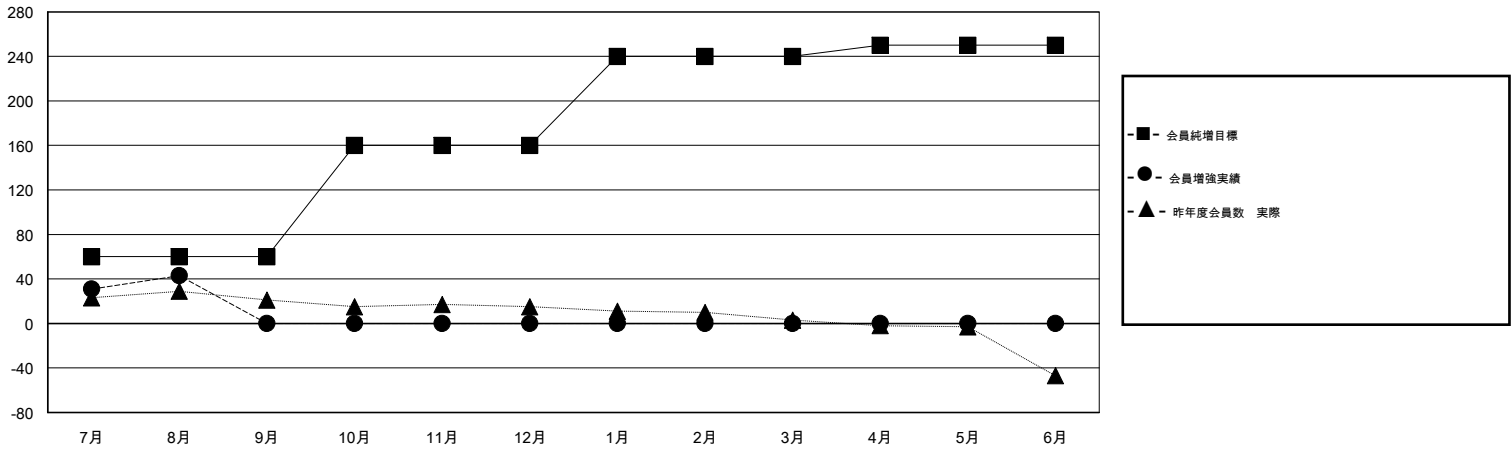

MONTHLY MEMBERSHIP PROGRESS REPORT

District 331 C

Results as of: 8/31/2019

GMT:

地域 JAPAN

GMT会則地域

クラブ				名			
結果: 2019-2020				結果: 2019-2020			
四半期	新クラブ目標	新クラブ	解散クラブ	四半期	会員純増目標	会員増強実績	退会者(転籍を含む) 実際
7月/8月/9月	0	0	0	7月/8月/9月	60	73	28
10月/11月/12月	0	0	0	10月/11月/12月	100	0	0
1月/2月/3月	1	0	0	1月/2月/3月	80	0	0
4月/5月/6月	0	0	0	4月/5月/6月	10	0	0

新クラブ目標及び実績累計

会員目標及び実績累計

解散クラブ: 0	26 CLUBS OF 51 一名以上の新会員を登録	男女別 男性 1,494 (81.82%) 女性 332 (18.18%)
退会者 物故会員 5 クラブ解散 0 その他 23 合計 28	会員累計データを見るには、ここをクリック	世帯主/家族会員合計 543 国際会費半額の家族会員 279